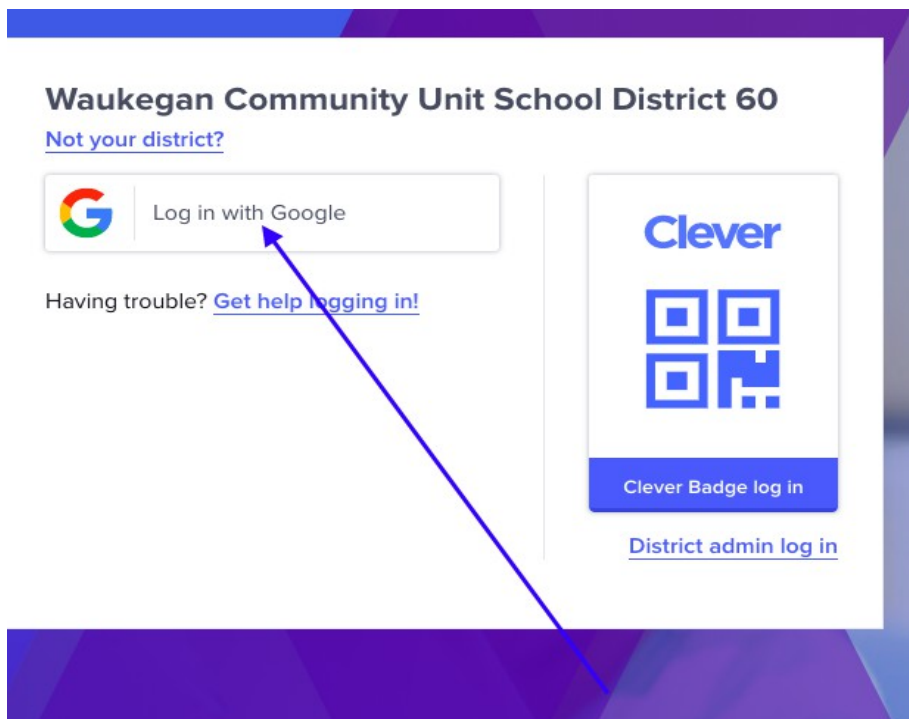

3. Clever se abrirá a la página del Distrito (donde encontrará aplicaciones como Dreambox, Learning A-Z, Core5, etc.). También revise las páginas de sus maestros/as (ellos agregaran aplicaciones que sean necesarias para sus clases).